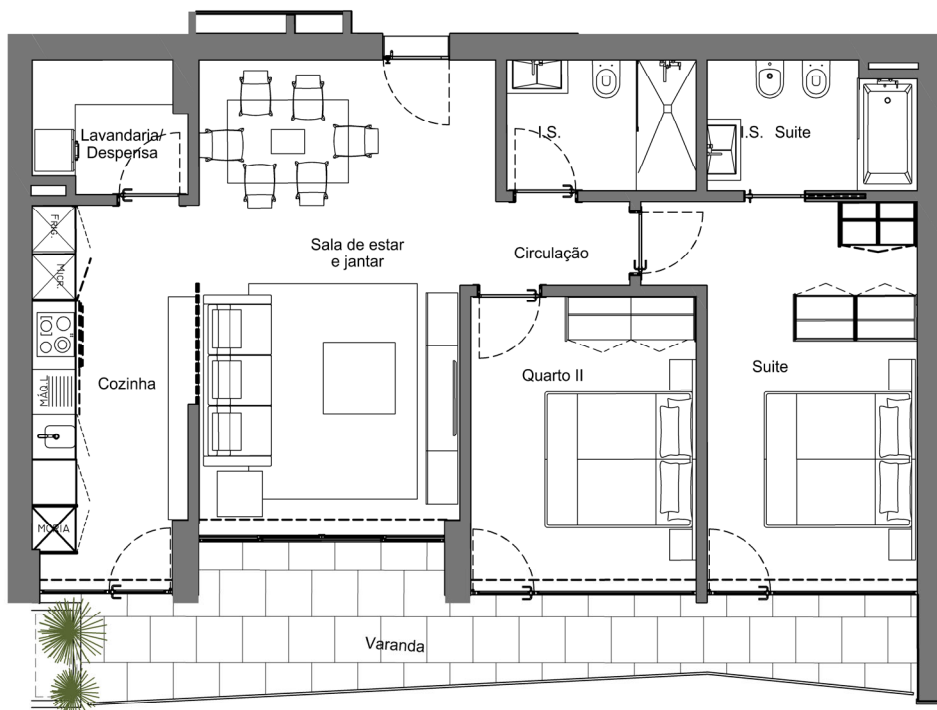

THE PLACE

Virtudes - Funchal

Arrecadação: 50

Estacionamento: 139

Localização	Virtudes - Funchal	Bloco B Bloco	-2 Piso	T2 Tipologia	CB Apartamento
Data	Janeiro 2023				
Escala	1:100				

Área Bruta: Área do apartamento medida pelo perímetro exterior das paredes exteriores e eixos das paredes separadoras dos fogos (Varanda/Jardim/ Logradouro não incluído).