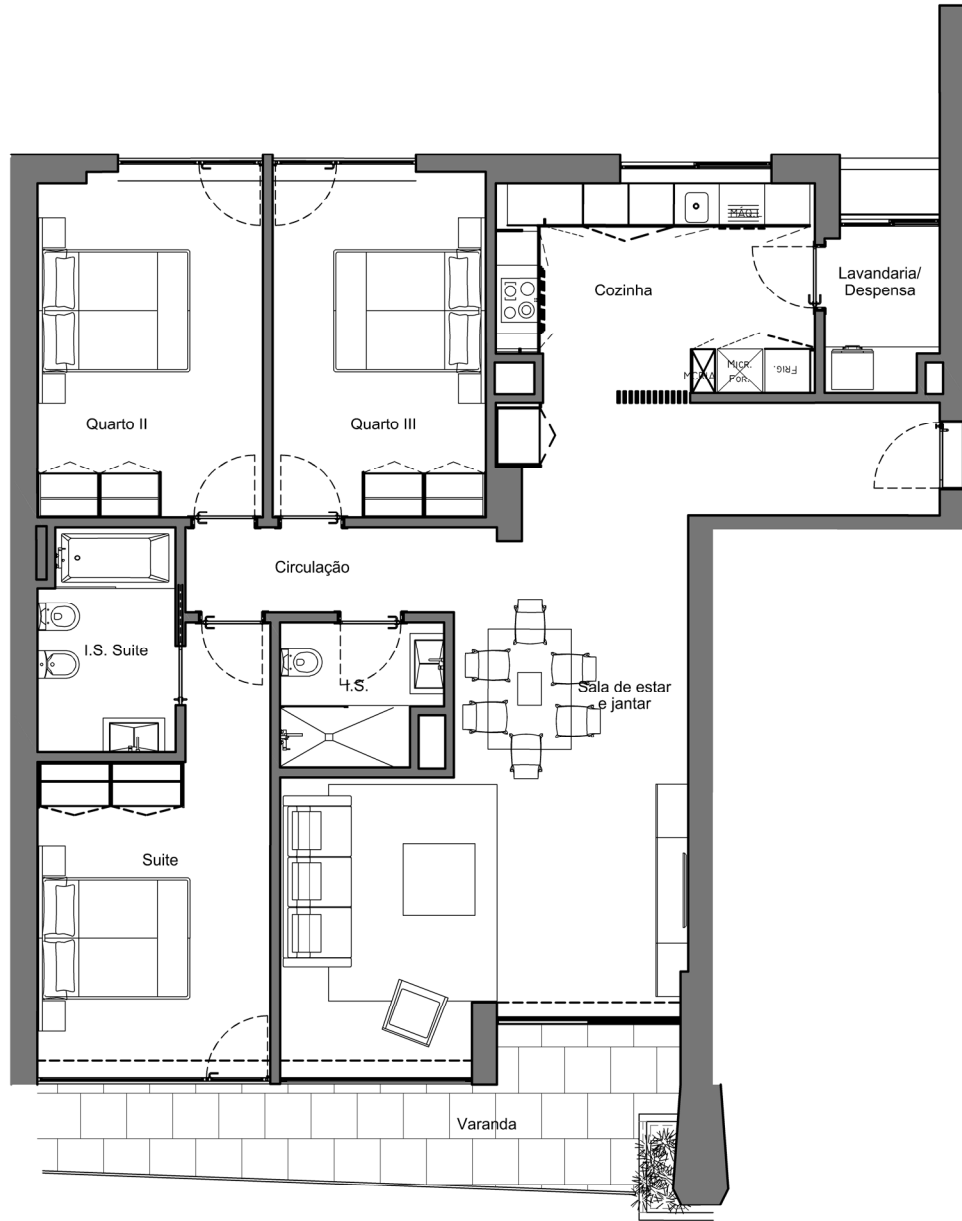

THE PLACE

Virtudes - Funchal

Arrecadação: 17

Estacionamento: 85 + 86

Localização

Virtudes - Funchal

Data

Janeiro 2023

Escala

1:100

Bloco A

Bloco

5

Piso

T3

Tipologia

R

Apartamento

Área Bruta: Área do apartamento medida pelo perímetro exterior das paredes exteriores e eixos das paredes separadoras dos fogos (Varanda/Jardim/ Logradouro não incluído).