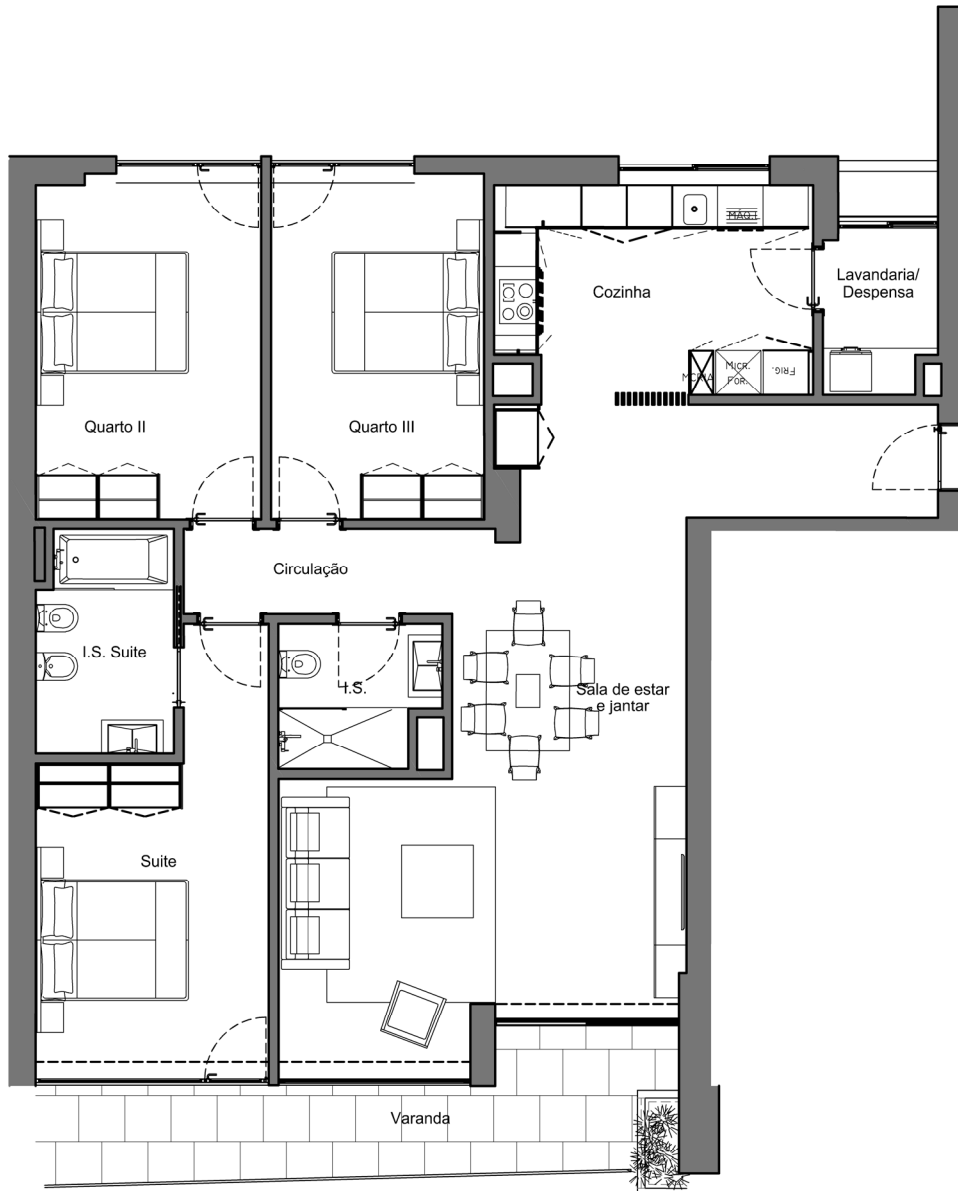

THE PLACE

Virtudes - Funchal

Arrecadação: 18

Estacionamento: 91 + 92

Localização

Virtudes - Funchal

Data

Janeiro 2023

Escala

1:100

Bloco A

Bloco

4

Piso

T3

Tipologia

Apartamento

Área Bruta: Área do apartamento medida pelo perímetro exterior das paredes exteriores e eixos das paredes separadoras dos fogos (Varanda/Jardim/ Logradouro não incluído).