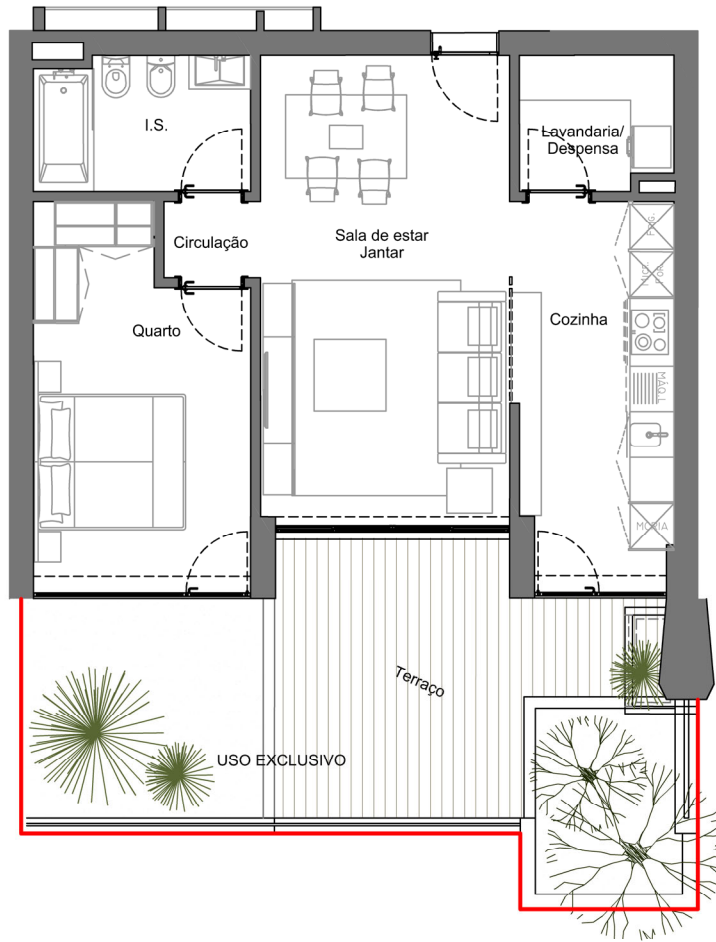

THE PLACE

Virtudes - Funchal

Arrecadação: 62

Estacionamento: 11

Localização

Virtudes - Funchal

Data

Junho 2023

Escala

1:100

Bloco A

Bloco

0

Piso

T1

Tipologia

BD

Apartamento

Área Bruta: Área do apartamento medida pelo perímetro exterior das paredes exteriores e eixos das paredes separadoras dos fogos (Varanda/Jardim/ Logradouro não incluído).